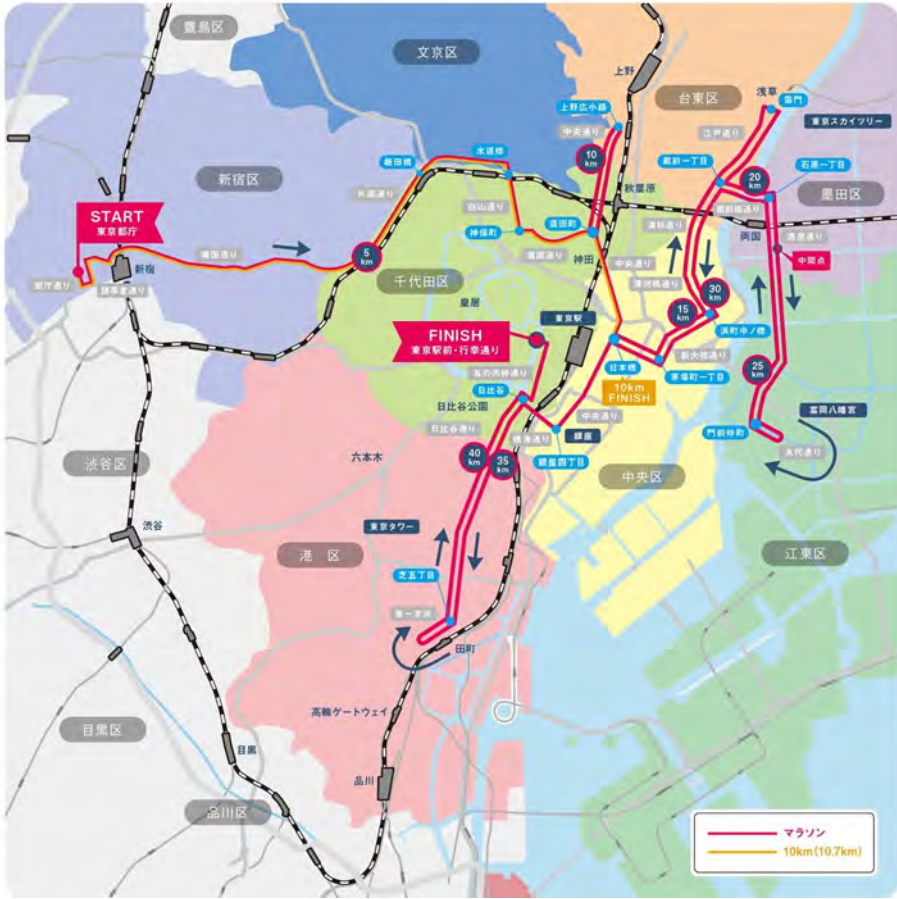

### 3月6日（日）スタート地点（都庁周辺）8時50分整列完了

コロナウィルス感染症対策で、選手は指定のゲートから走れる服装で入場し、各スタート待機場所に集合する。待機場所では1人1m<sup>2</sup>のスペースを確保して整列してもらい、3つのブロックに分けて3段階のウェーブスタートを行った。それぞれのスタート時間に合わせて待機場所からスタート地点へ移動し、スタートの号砲を待ってスタート！

スタート3分前！  
ギリギリまで選手との間隔をあけてもらっています

GATE1の様子

第2ウェーブのスタート

## <コースマップ>

今年スタート地点の他、水道橋付近、上野広小路付近、田町付近でコースの変更がありました。