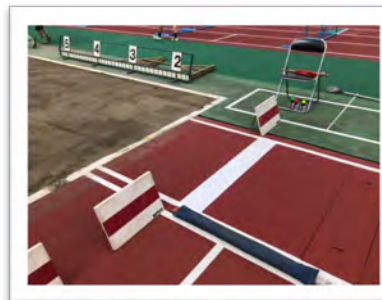

大会新記録

性別・種目	記録	氏名(学年)	所属
中学2・3年男子 200 m	22.89	茂木 康人さん(中3)	ミウラSC
中学2・3年男子 走幅跳	6m64	猪狩 悠人さん(中3)	ミウラSC
中学1年男子 1500 m	4:41.08	山本 穂高さん(中1)	東京城北A.C.
中学1年男子 1500 m	4:42.10	野口 敬古さん(中1)	出雲中
中学1年男子 1500 m	4:42.12	倉持 元気さん(中1)	春日部葛飾中
中学1年男子 1500 m	4:39.70	江上 泰正さん(中1)	東京城北A.C.
中学1年男子 1500 m	4:39.88	平本 大河さん(中1)	東京城北A.C.
中学2・3年男子 1500 m	4:16.73	貝塚 祐さん(中3)	東京城北A.C.
中学2・3年男子 1500 m	4:13.91	森 啓太さん(中3)	東京城北A.C.

危険防止のため小学生1・2年生用に砂場から1mの位置に踏切線を作成