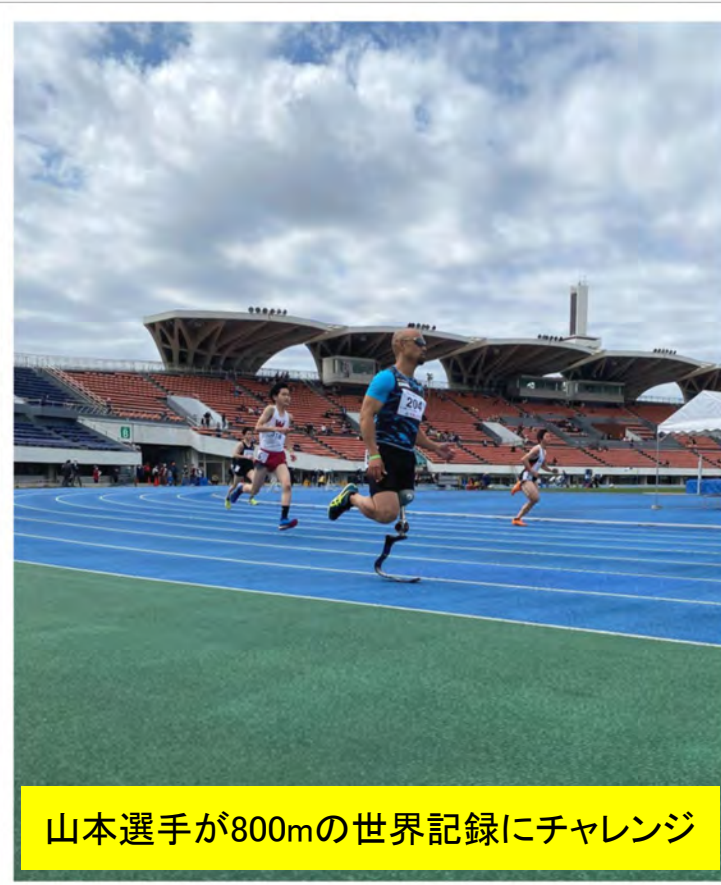

オール陸上競技チャレンジ記録会

3月26日(土)27日(日)「チャレンジ記録会」は、記録が公認される為、日頃の練習成果を発揮する機会として「自分の限界にチャレンジ」してほしい大会です