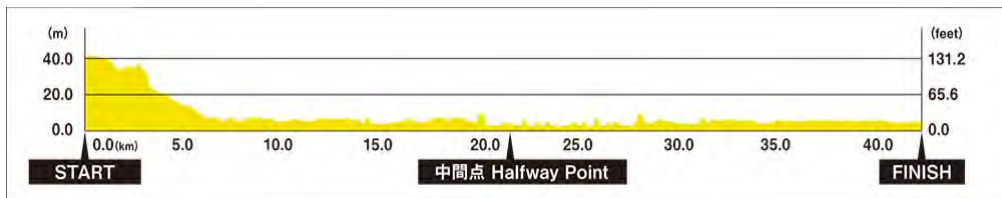

<コース高低図>