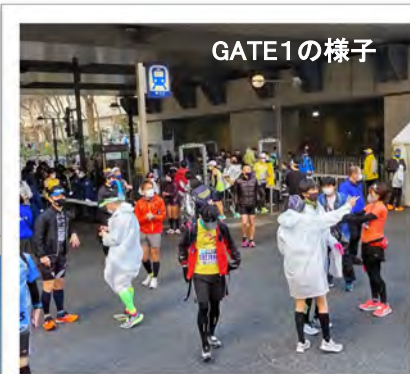

### 3月5日（土）エリート選手受付を京王プラザホテルにて開催

エリート選手の前日受付

選手への配布物（エリート）

### 3月6日（日）スタート地点（都庁周辺）8時50分整列完了

コロナウィルス感染症対策で、選手は指定のゲートから走れる服装で入場し、各スタート待機場所に集合する。待機場所では1人1m<sup>2</sup>のスペースを確保して整列してもらい、3つのブロックに分けて3段階のウェーブスタートを行った。それぞれのスタート時間に合わせて待機場所からスタート地点へ移動し、スタートの号砲を待ってスタート！

スタート3分前！  
ギリギリまで選手との間隔をあけてもらっています